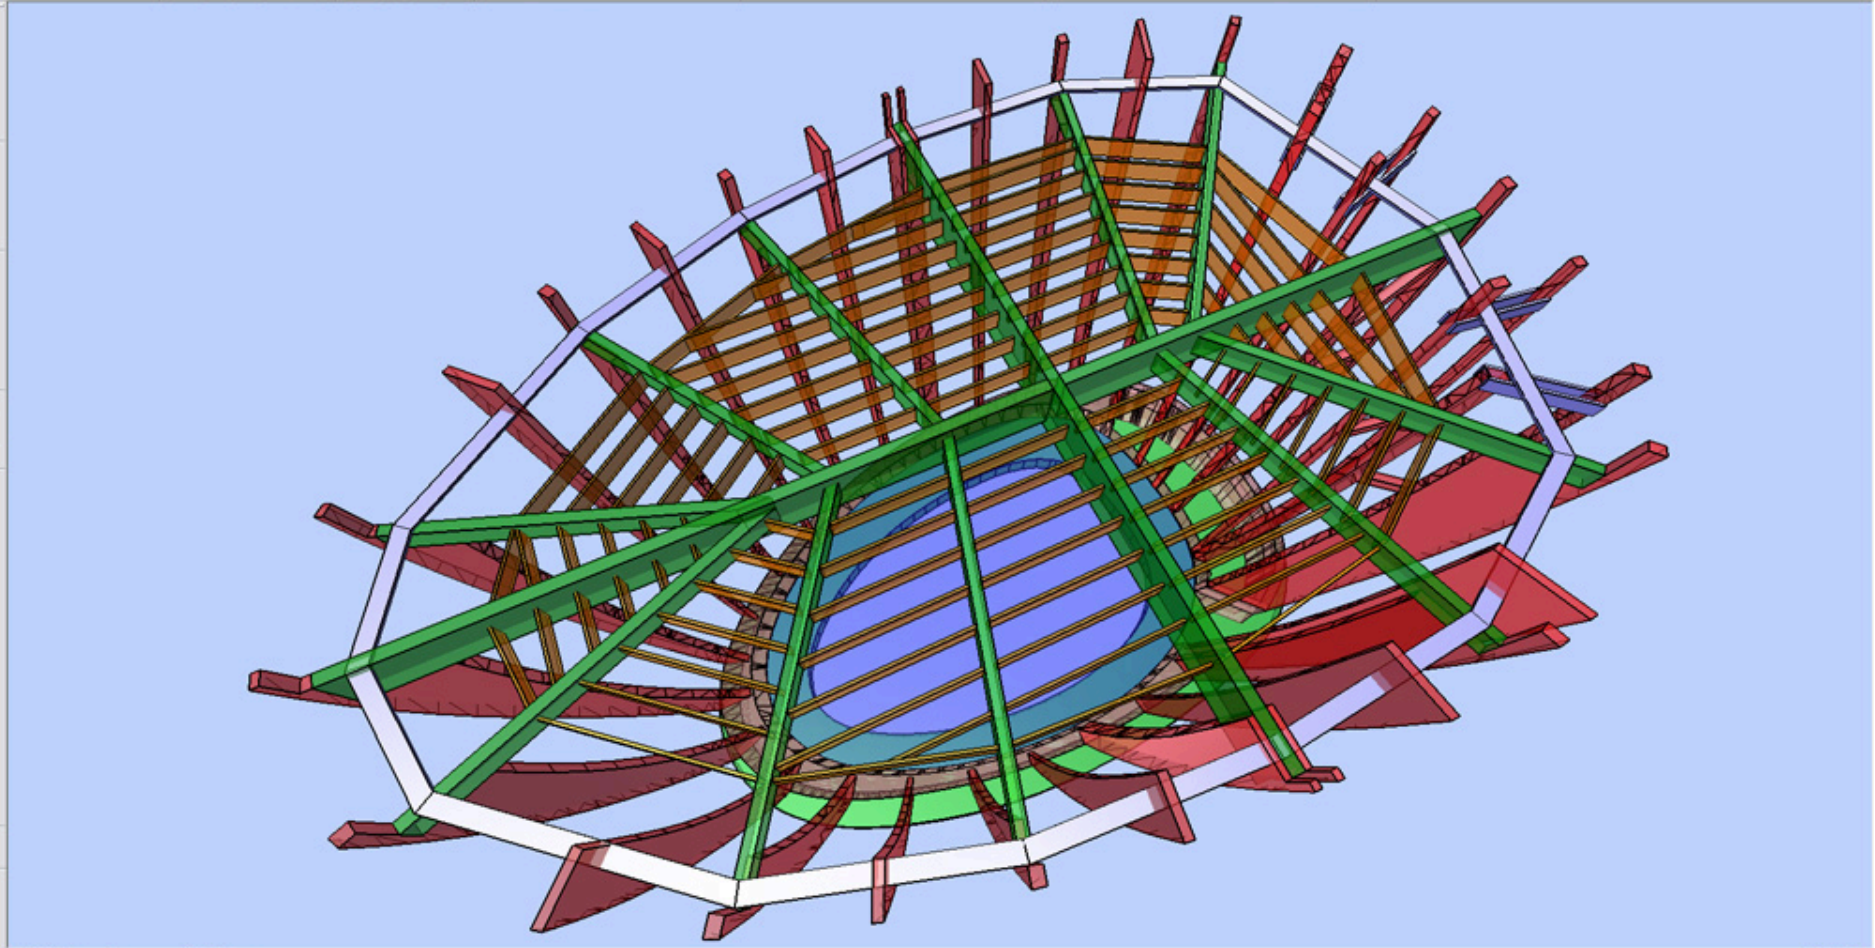

Pysäköintihalliin

Allplan - Kampin Hiljentymiskappeli - RAK/IFC/KAPPELI#100 - KAPPELI - [Animation: Entire Model]

File Edit View Insert Format Tools Create Modify Bedo Window 2

<3D View> Click left to select, click+press Ctrl to add, click+press Shift to select group

0.18 1 2 DEFAULT 16

Press F1 to get Help.

Mode: ? Select Drawing type: NONE Scale: 1 : 50 Length: mm Angle: 0.000 deg %: 1

FORUM

Stockholm KPMG
KODAN
#McDonalds
AND AMO
ONLY ONLY ONLY

RYÖN

Rakennamme
tänne
RAUHA
valmis