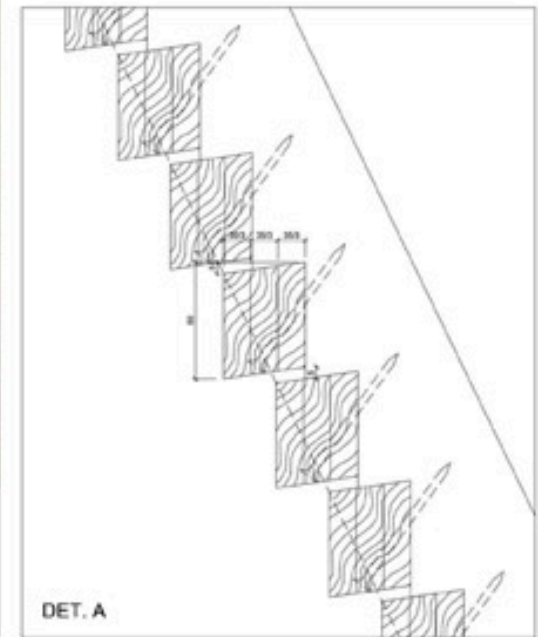

0.18 1 2 DEFAULT 16

Press F1 to get Help.

Mode: ? Select Drawing type: NONE Scale: 1 : 50 Length: mm Angle: 0.000 deg %: 1

FORUM

Stockholm KPMG
KODAN
#McDonalds
AND AMO
ONLY ONLY ONLY

RYÖN

Rakennamme
tänne
RAUHA
valmis