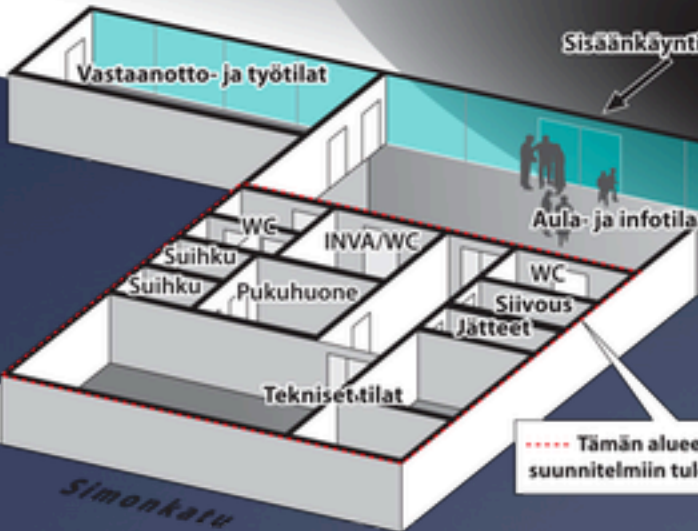

The quiet surface

Kamppi Chapel of
Silence, Helsinki, K2S
Architets 2006-2012

Kampin hiljentymiskappeli

Kappelin ulko- ja sisäpintamateriaalit ovat käsiteltyä kotimaista puuta.

..... Tämän alueen tilaratkaisujen suunnitelmiin tulee muutoksia.

Pysäköintihalliin

Allplan - Kampin Hiljentymiskappeli - RAK/IFC/KAPPELI#100 - KAPPELI - [Animation: Entire Model]

File Edit View Insert Format Tools Create Modify Bedo Window 2

<3D View> Click left to select, click+press Ctrl to add, click+press Shift to select group

0.18 1 2 DEFAULT 16

Press F1 to get Help.

Mode: ? Select Drawing type: NONE Scale: 1 : 50 Length: mm Angle: 0.000 deg %: 1

FORUM

Stockholm KPMG
KODAN
#McDonalds
AND AMO
ONLY ONLY ONLY

RYÖN

Rakennamme
tänne
RAUHA
valmis