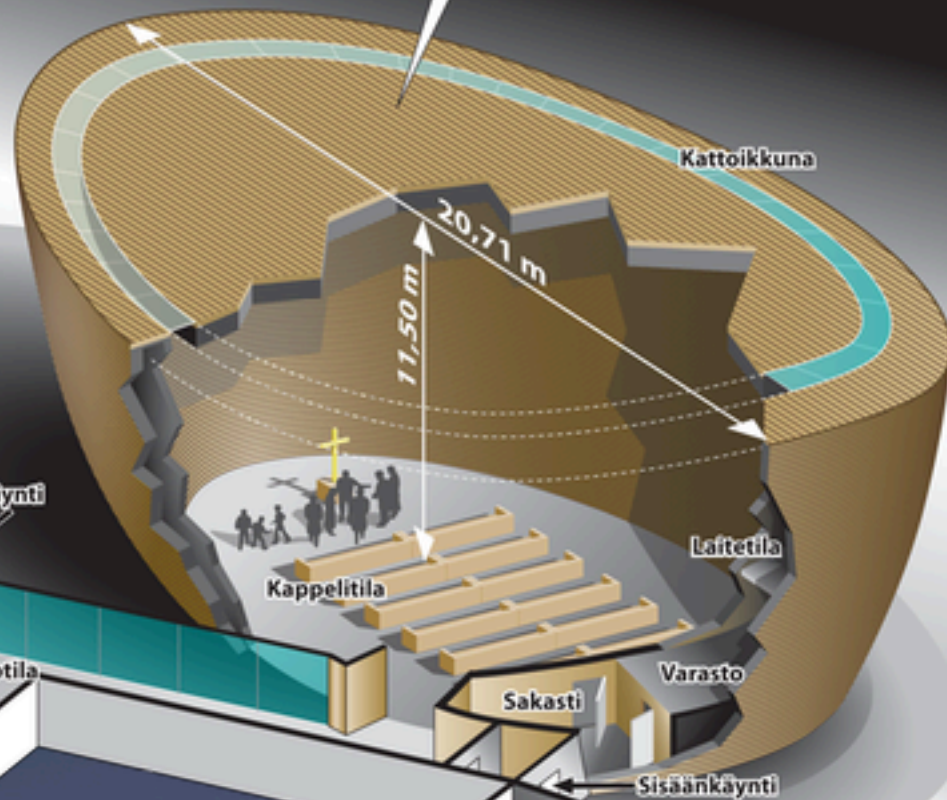

The quiet surface

Kamppi Chapel of
Silence, Helsinki, K2S
Architets 2006-2012

Kampin hiljentymiskappeli

Kappelin ulko- ja sisäpintamateriaalit ovat käsiteltyä kotimaista puuta.

..... Tämän alueen tilaratkaisujen suunnitelmiin tulee muutoksia.

Pysäköintihalliin

Allplan - Kampin Hiljentymiskappeli - RAK/IFC/KAPPELI#100 - KAPPELI - [Animation: Entire Model]

File Edit View Insert Format Tools Create Modify Bedo Window 2

<3D View> Click left to select, click+press Ctrl to add, click+press Shift to select group

0.18 1 2 DEFAULT 16

Press F1 to get Help.

Mode: ? Select Drawing type: NONE Scale: 1 : 50 Length: mm Angle: 0.000 deg %: 1

FORUM

Stockholm KPMG
KODAN
#McDonalds
AND AMO
ONLY ONLY ONLY

RYÖN

Rakennamme
tänne
RAUHA
valmis