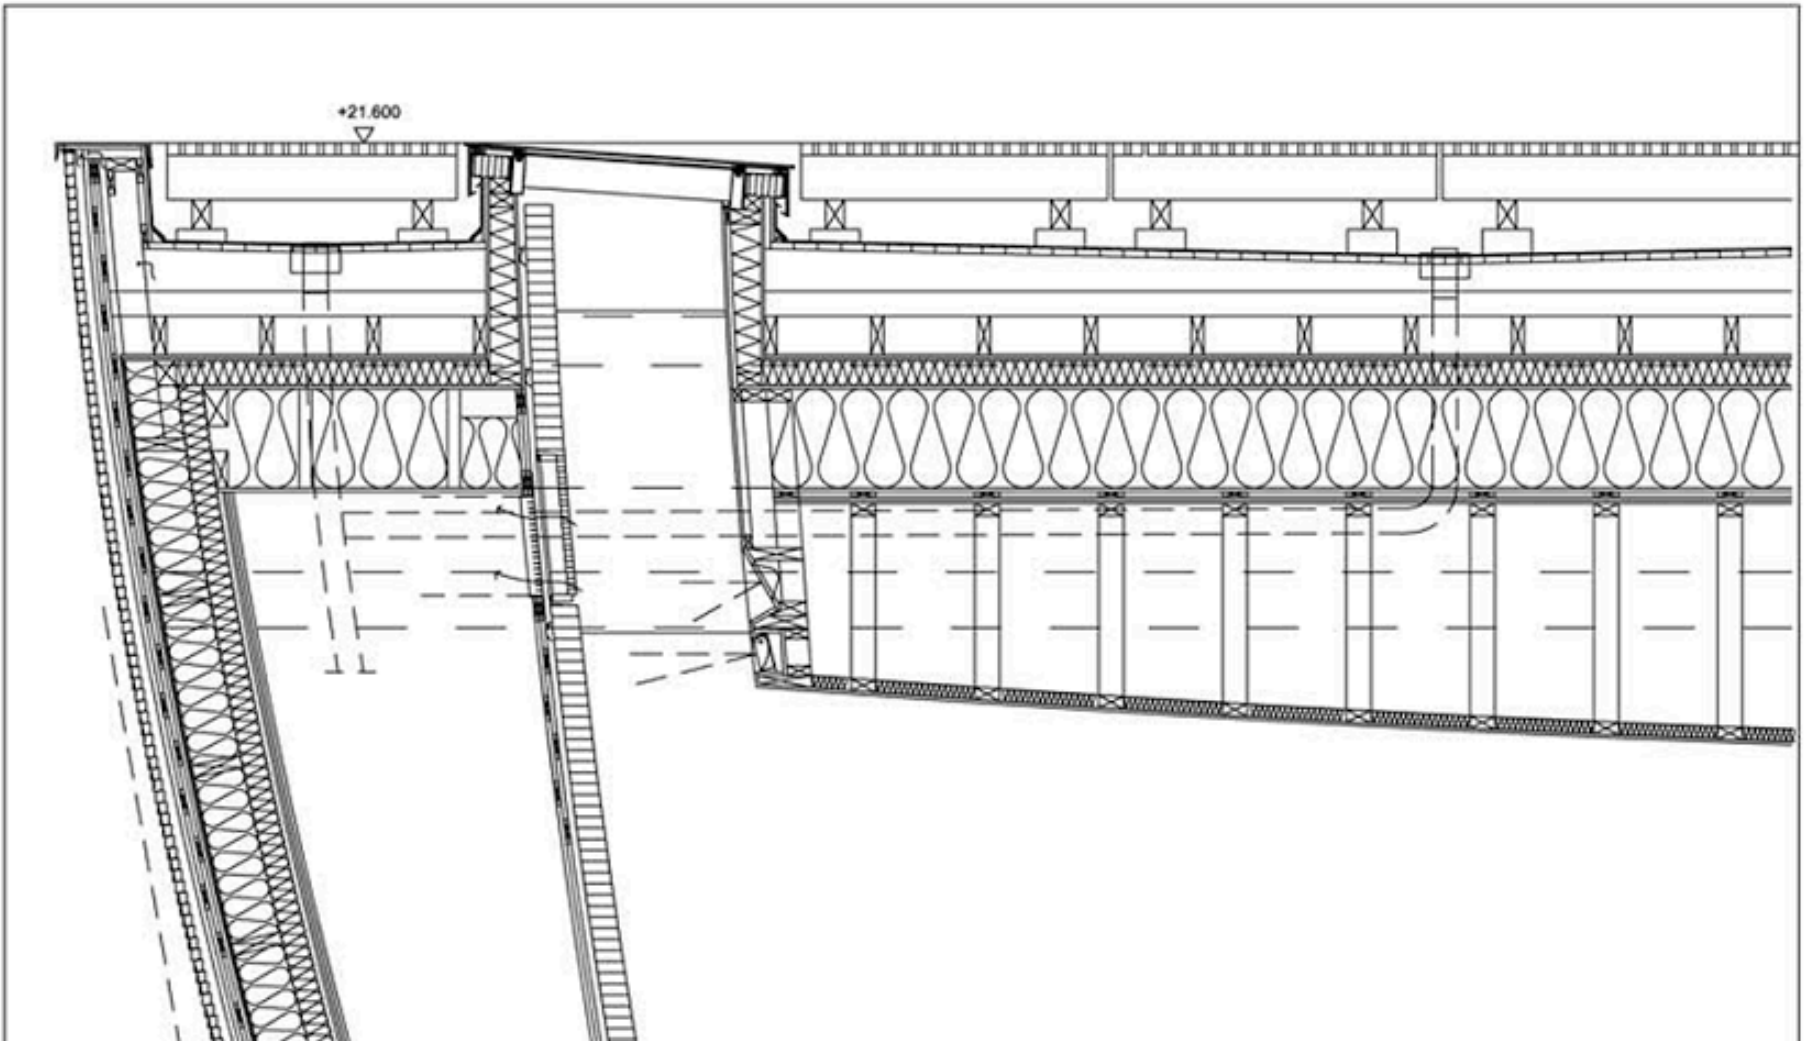

0.18 1 2 DEFAULT 16

Press F1 to get Help.

Mode: ? Select Drawing type: NONE Scale: 1 : 50 Length: mm Angle: 0.000 deg %: 1

FORUM

Stockholm KPMG
KODAN
#McDonalds
AND AMO
ONLY ONLY ONLY

RYÖN

Rakennamme
tänne
RAUHA
valmis