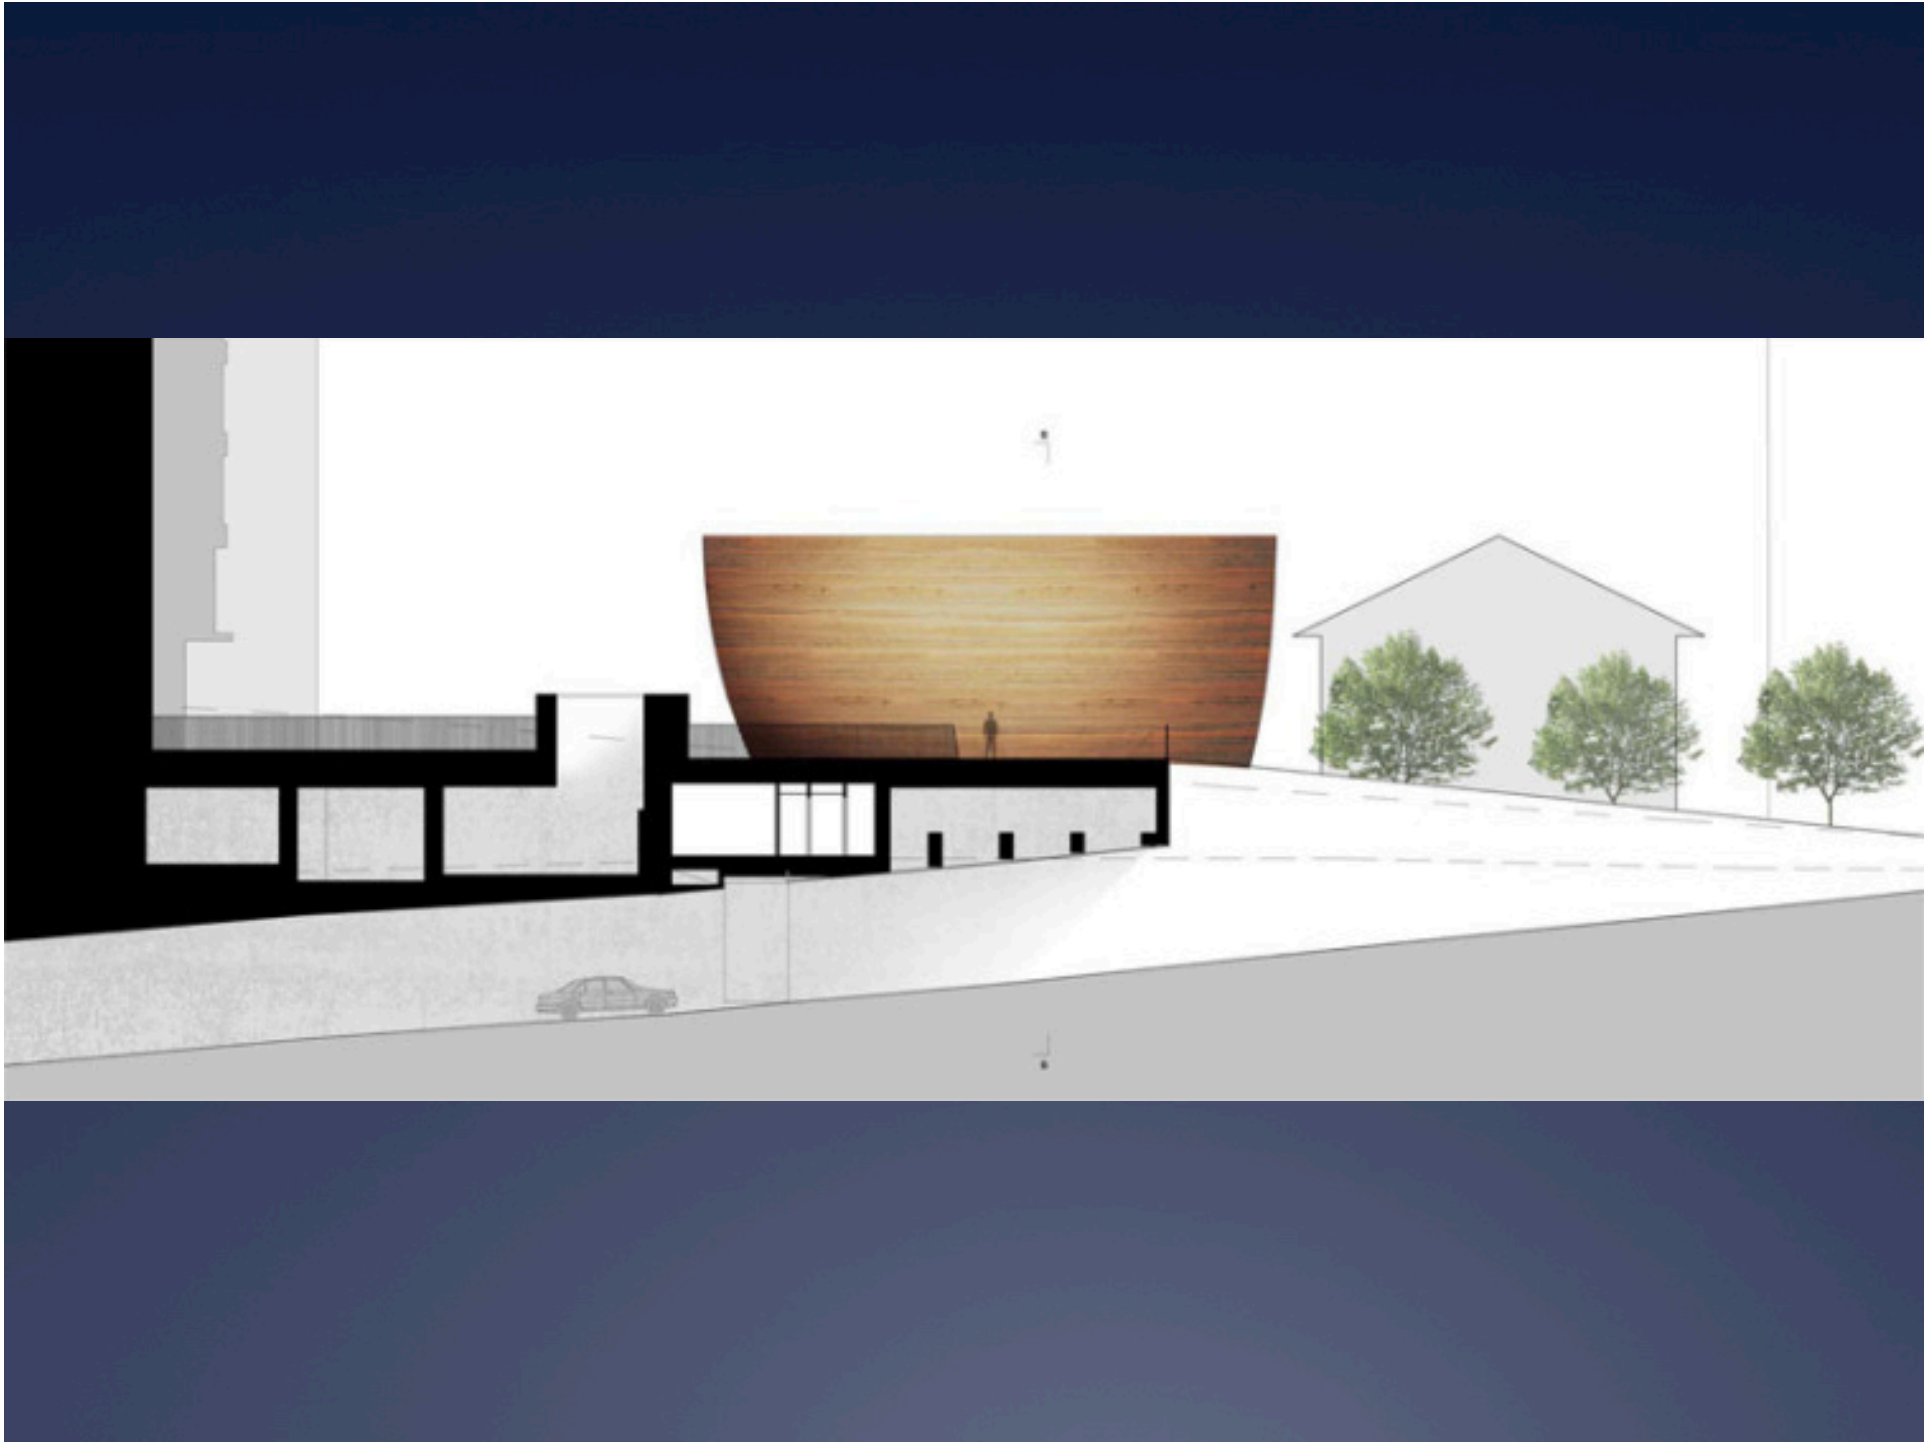

The quiet surface

Kamppi Chapel of
Silence, Helsinki, K2S
Architets 2006-2012

Kampin hiljentymiskappeli

Kappelin ulko- ja sisäpintamateriaalit ovat käsiteltyä kotimaista puuta.

..... Tämän alueen tilaratkaisujen suunnitelmiin tulee muutoksia.

Pysäköintihalliin

Allplan - Kampin Hiljentymiskappeli - RAK/IFC/KAPPELI#100 - KAPPELI - [Animation: Entire Model]

File Edit View Insert Format Tools Create Modify Bedo Window 2

<3D View> Click left to select, click+press Ctrl to add, click+press Shift to select group

0.18 1 2 DEFAULT 16

Press F1 to get Help.

Mode: ? Select Drawing type: NONE Scale: 1 : 50 Length: mm Angle: 0.000 deg %: 1

FORUM

Stockholm KPMG
KODAN
#McDonalds
AND AMO
ONLY ONLY ONLY

RYÖN

Rakennamme
tänne
RAUHA
valmis