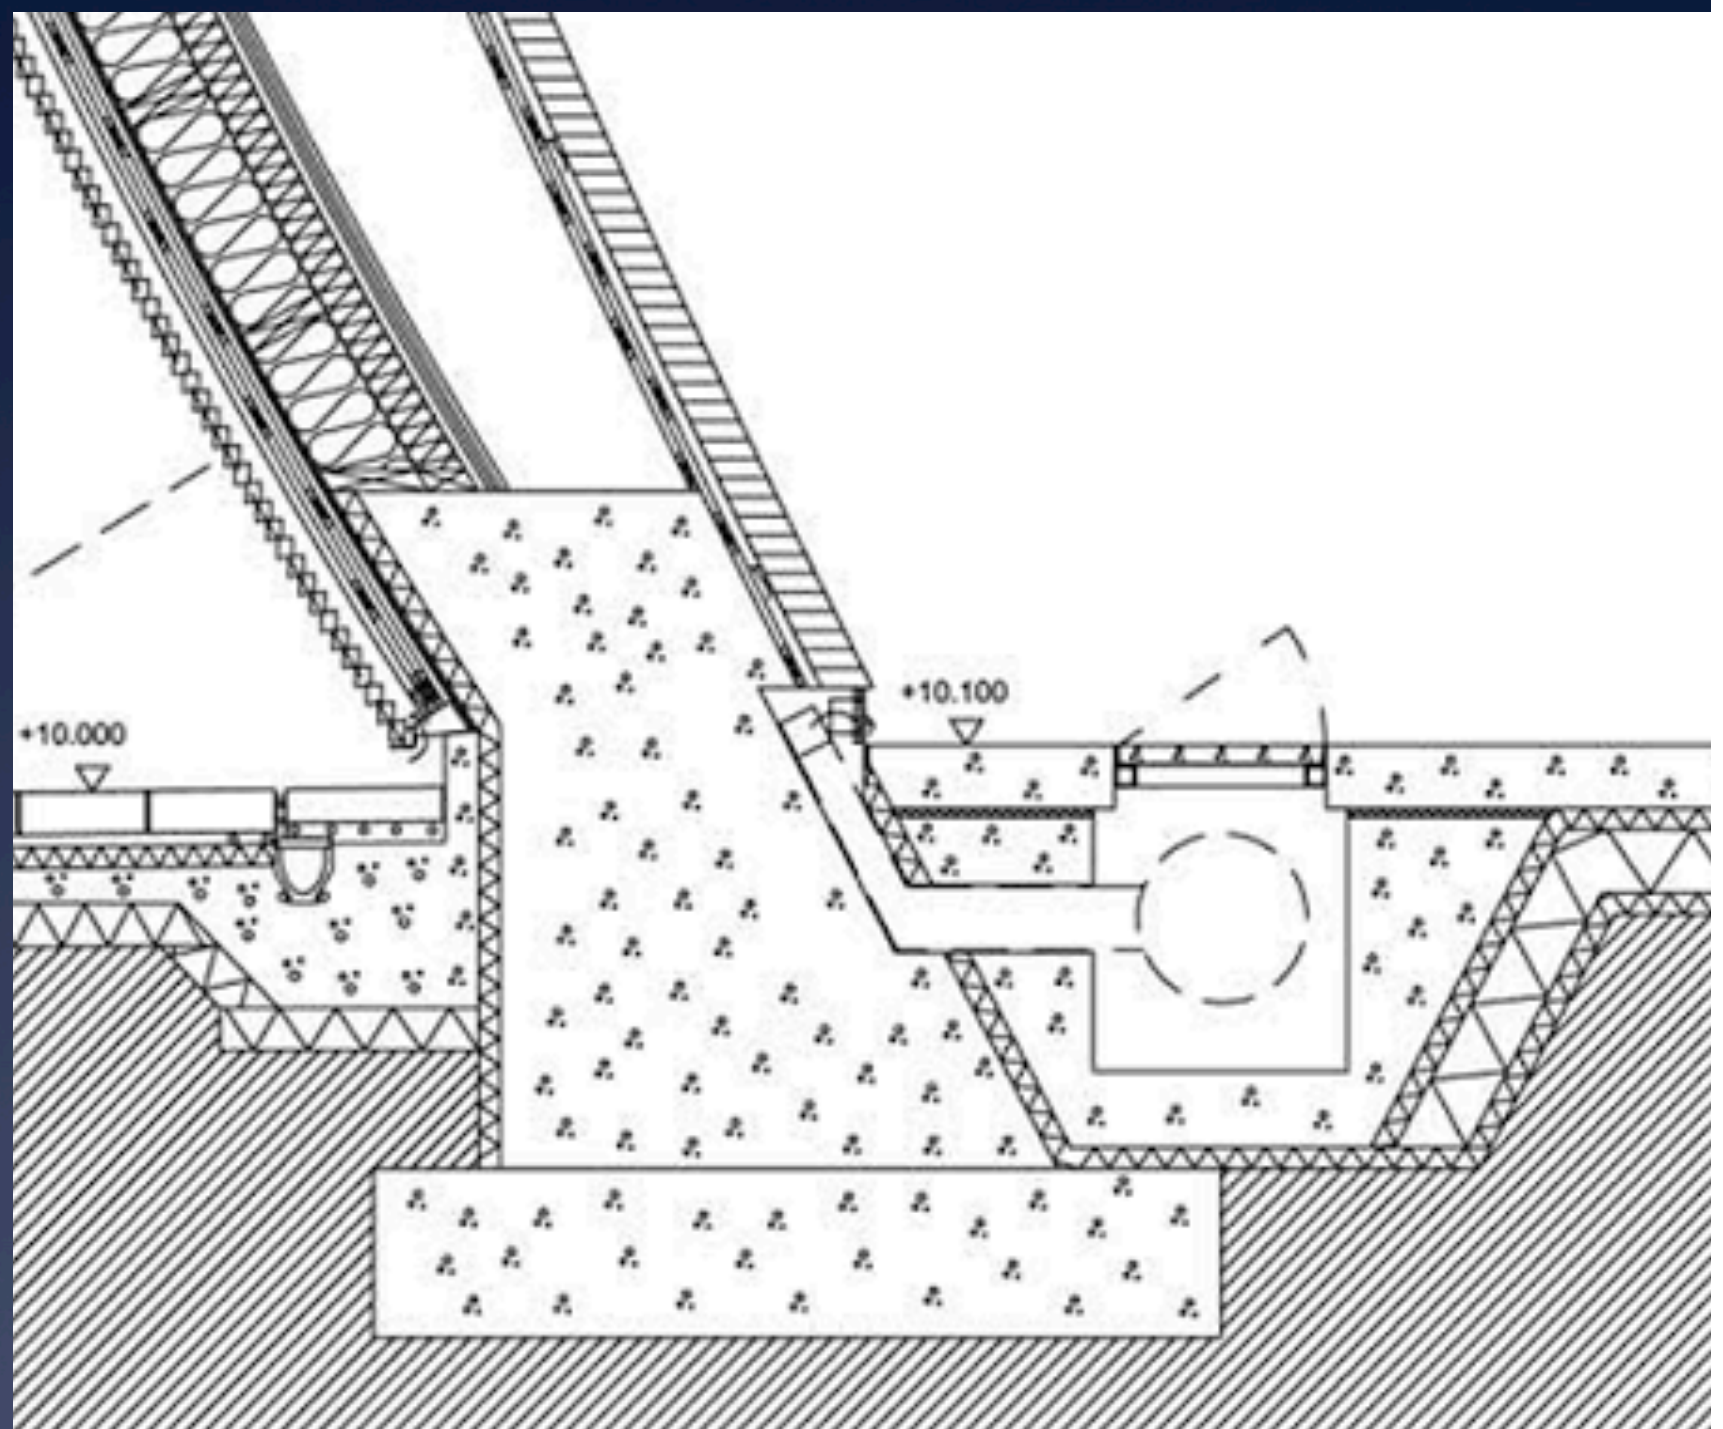

0.18 1 2 DEFAULT 16

Press F1 to get Help.

Mode: ? Select Drawing type: NONE Scale: 1 : 50 Length: mm Angle: 0.000 deg %: 1

FORUM

Stockholm KPMG
KODAN
#McDonalds
AND AMO
ONLY ONLY ONLY

RYÖN

Rakennamme
tänne
RAUHA
valmis