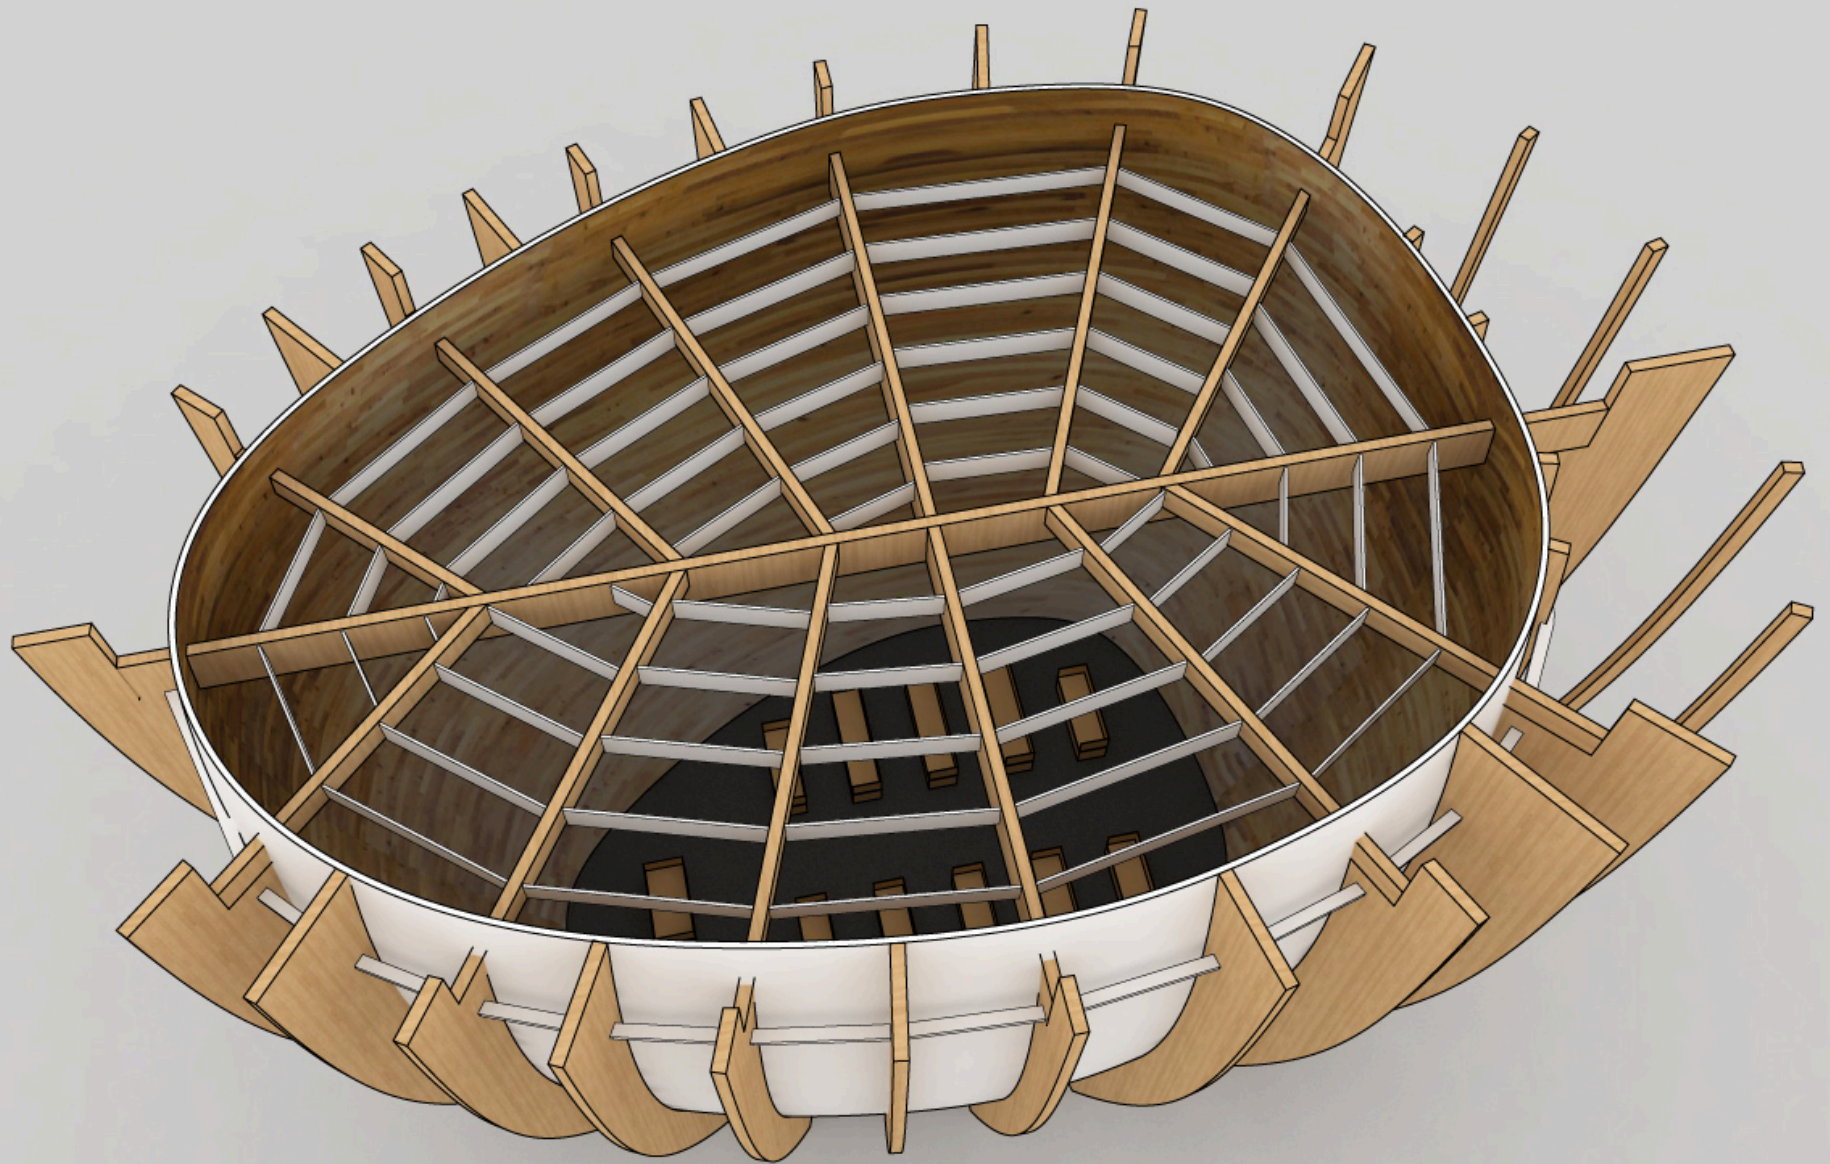

The quiet surface

Kamppi Chapel of
Silence, Helsinki, K2S
Architets 2006-2012

Kampin hiljentymiskappeli

Kappelin ulko- ja sisäpintamateriaalit ovat käsiteltyä kotimaista puuta.

..... Tämän alueen tilaratkaisujen suunnitelmiin tulee muutoksia.

Pysäköintihalliin

Allplan - Kampin Hiljentymiskappeli - RAK/IFC/KAPPELI#100 - KAPPELI - [Animation: Entire Model]

File Edit View Insert Format Tools Create Modify Bedo Window 2

<3D View> Click left to select, click+press Ctrl to add, click+press Shift to select group

0.18 1 2 DEFAULT 16

Press F1 to get Help.

Mode: ? Select Drawing type: NONE Scale: 1 : 50 Length: mm Angle: 0.000 deg %: 1

FORUM

Stockholm KPMG
KODAN
#McDonalds
AND AMO
ONLY ONLY ONLY

RYÖN

Rakennamme
tänne
RAUHA
valmis