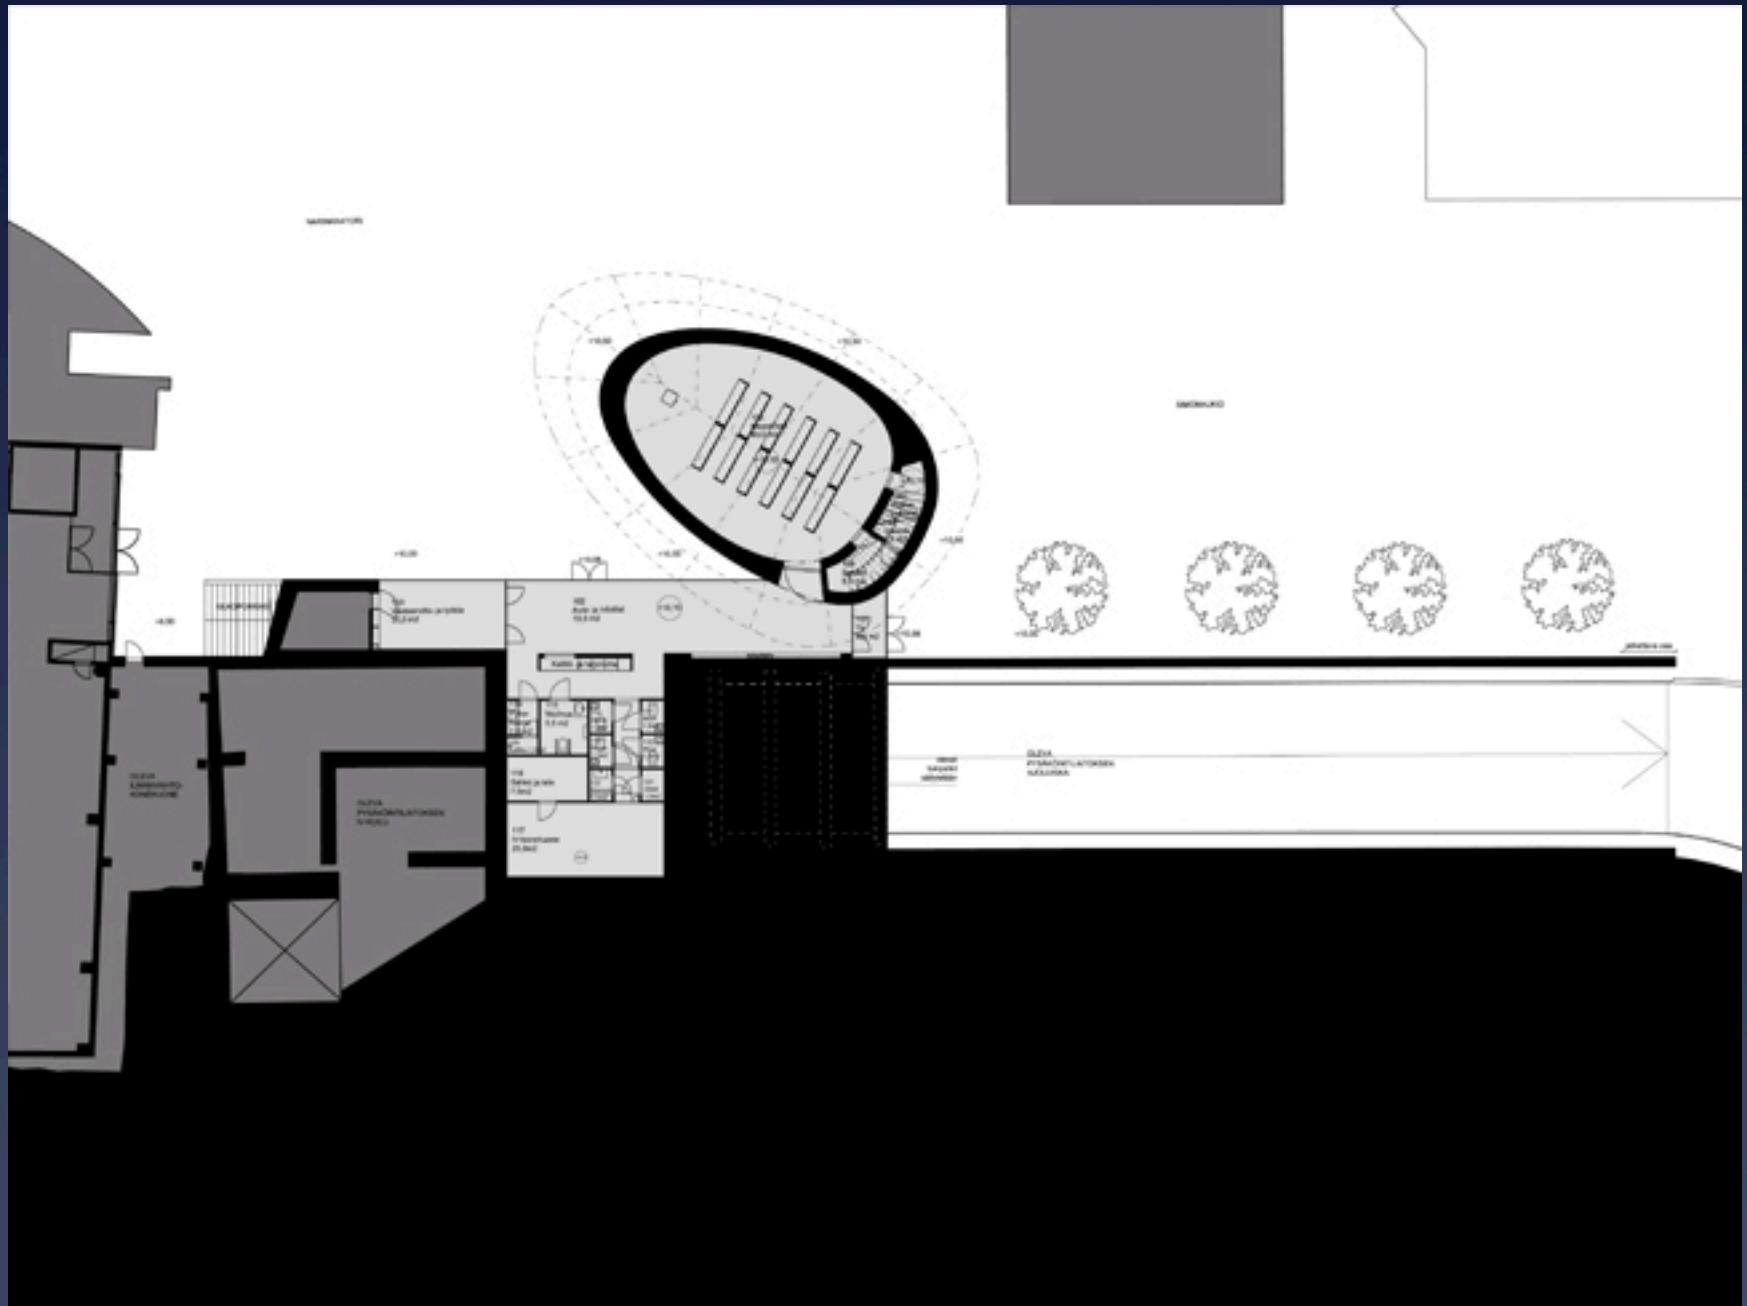

0.18 1 2 DEFAULT 16

Press F1 to get Help.

Mode: ? Select Drawing type: NONE Scale: 1 : 50 Length: mm Angle: 0.000 deg %: 1

FORUM

Stockholm KPMG
KODAN
#McDonalds
AND AMO
ONLY ONLY ONLY

RYÖN

Rakennamme
tänne
RAUHA
valmis