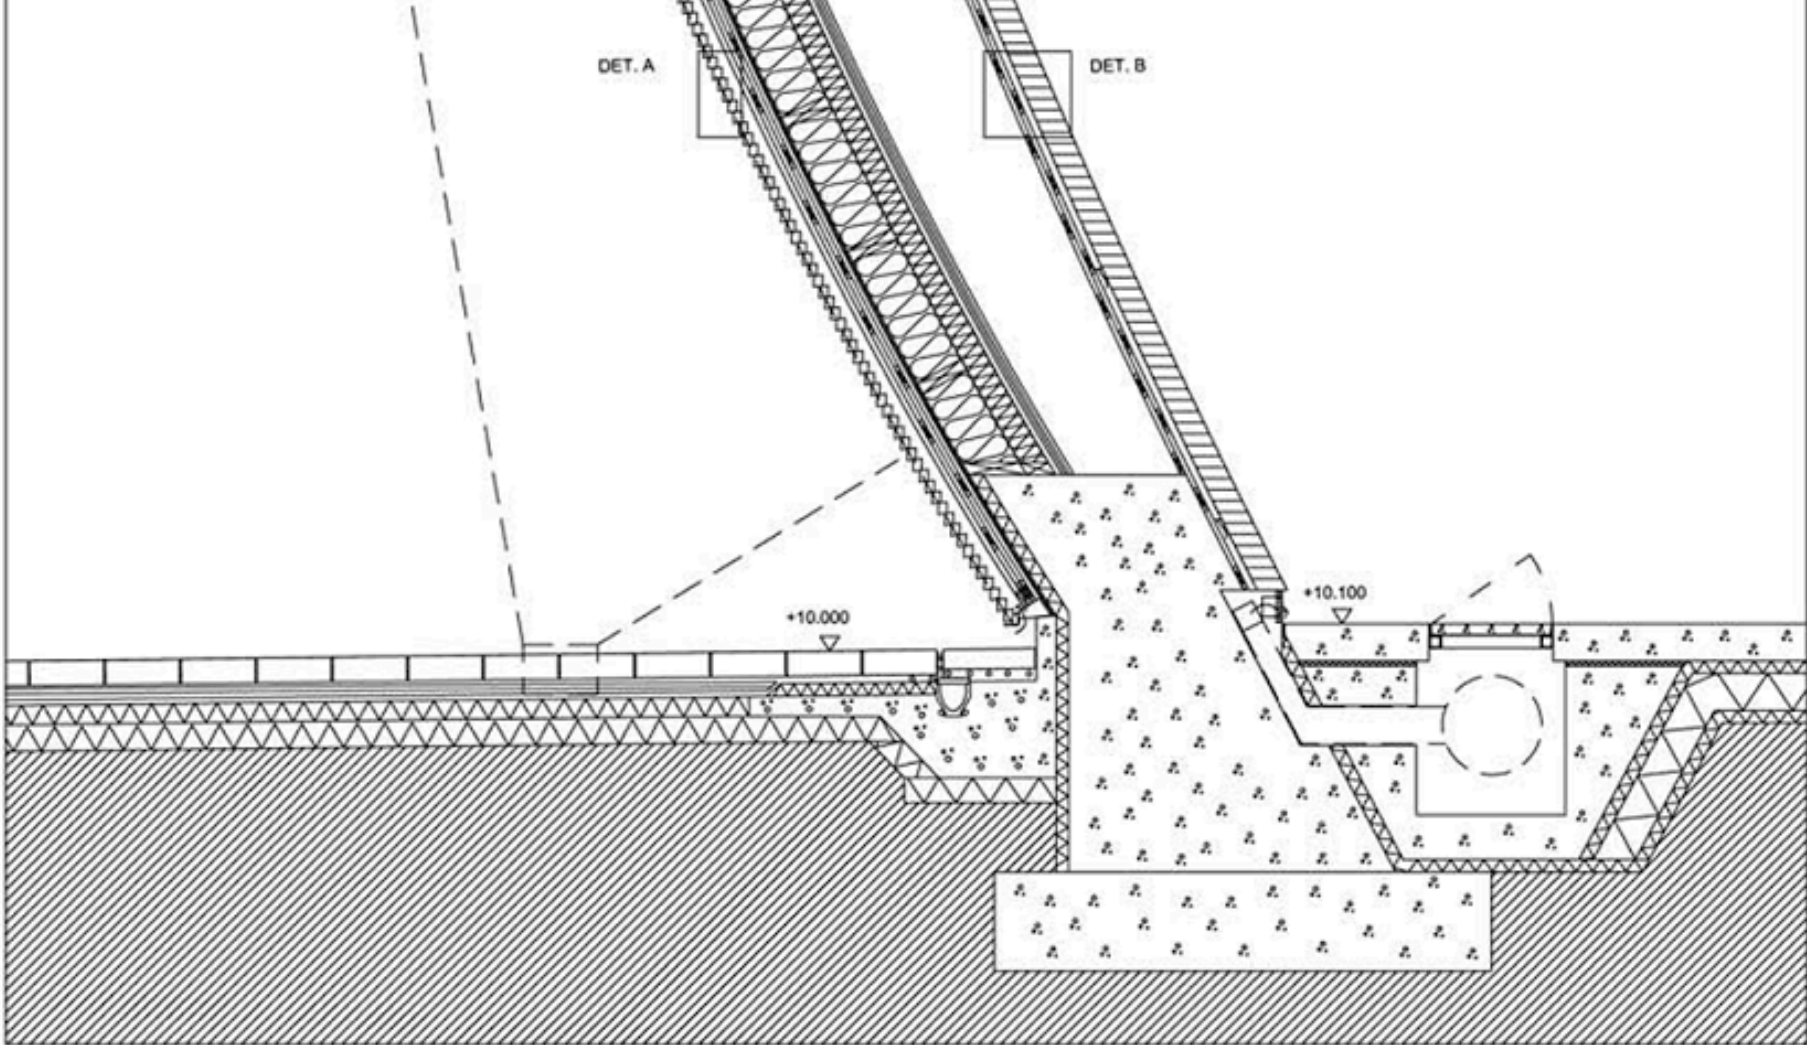

0.18 1 2 DEFAULT 16

Press F1 to get Help.

Mode: ? Select Drawing type: NONE Scale: 1 : 50 Length: mm Angle: 0.000 deg %: 1

FORUM

Stockholm KPMG
KODAN
#McDonalds
AND AMO
ONLY ONLY ONLY

RYÖN

Rakennamme
tänne
RAUHA
valmis