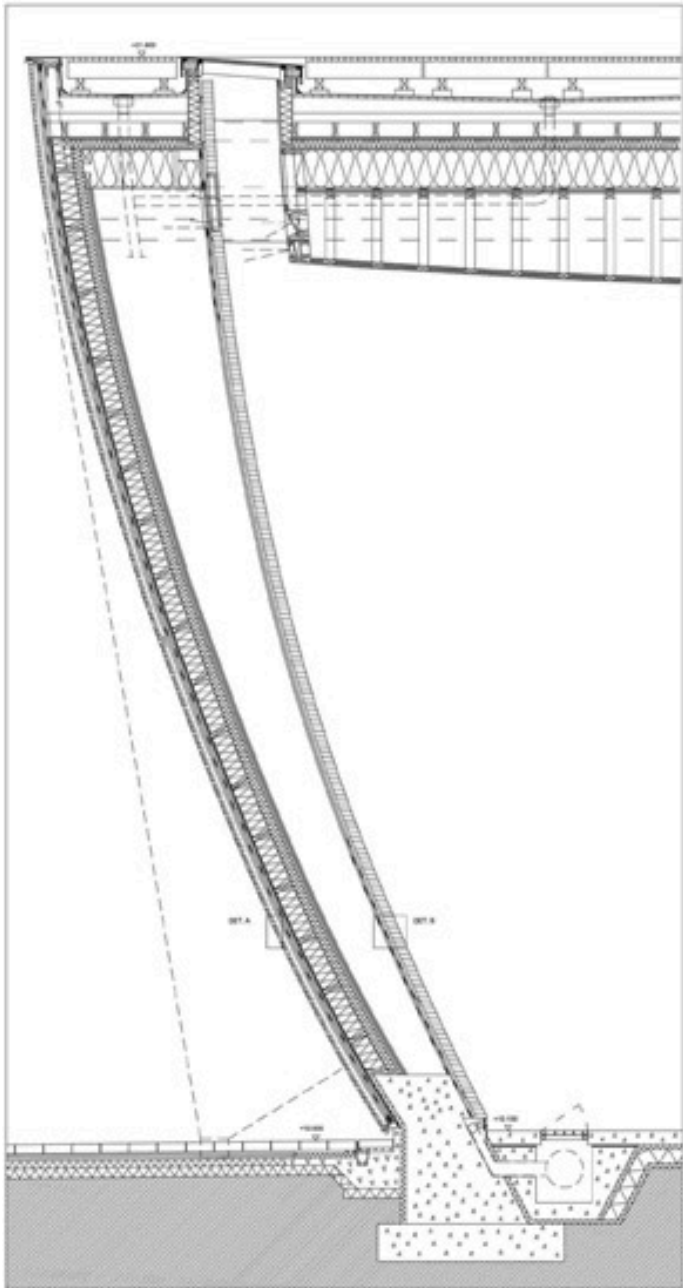

0.18 1 2 DEFAULT 16

Press F1 to get Help.

Mode: ? Select Drawing type: NONE Scale: 1 : 50 Length: mm Angle: 0.000 deg %: 1

FORUM

Stockholm KPMG
KODAN
#McDonalds
AND AMO
ONLY ONLY ONLY

RYÖN

Rakennamme
tänne
RAUHA
valmis