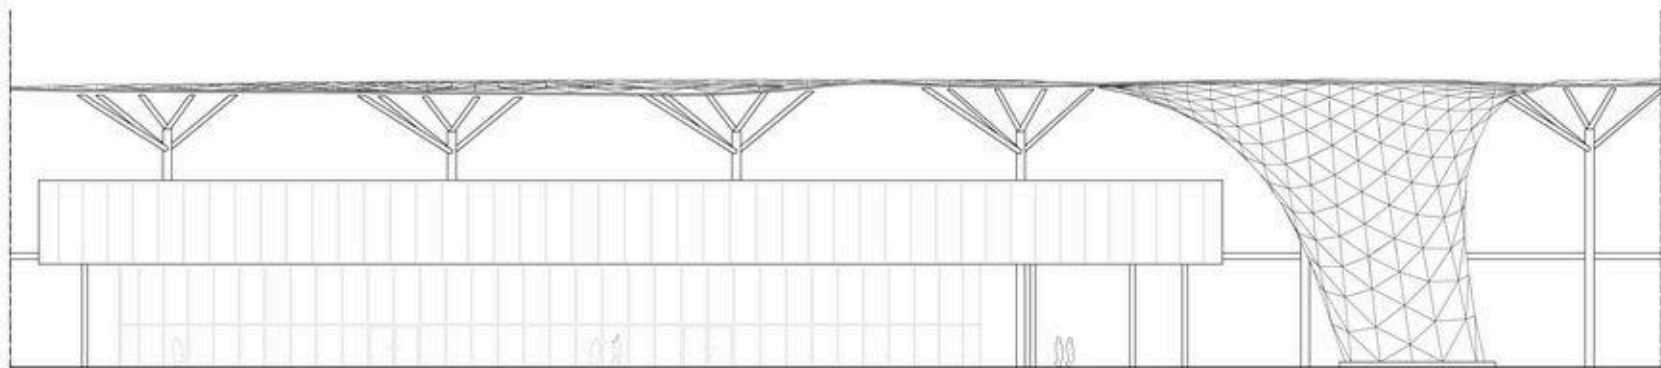

Milan Trade Fair

Studio Fuskas 2012
2.1 million square feet
under a horizontal diagrid

NUOVO POLO FIERA MILANO

TIPOLOGIA B

NORD
▼

PROSPETTO NORD

+ 0.00