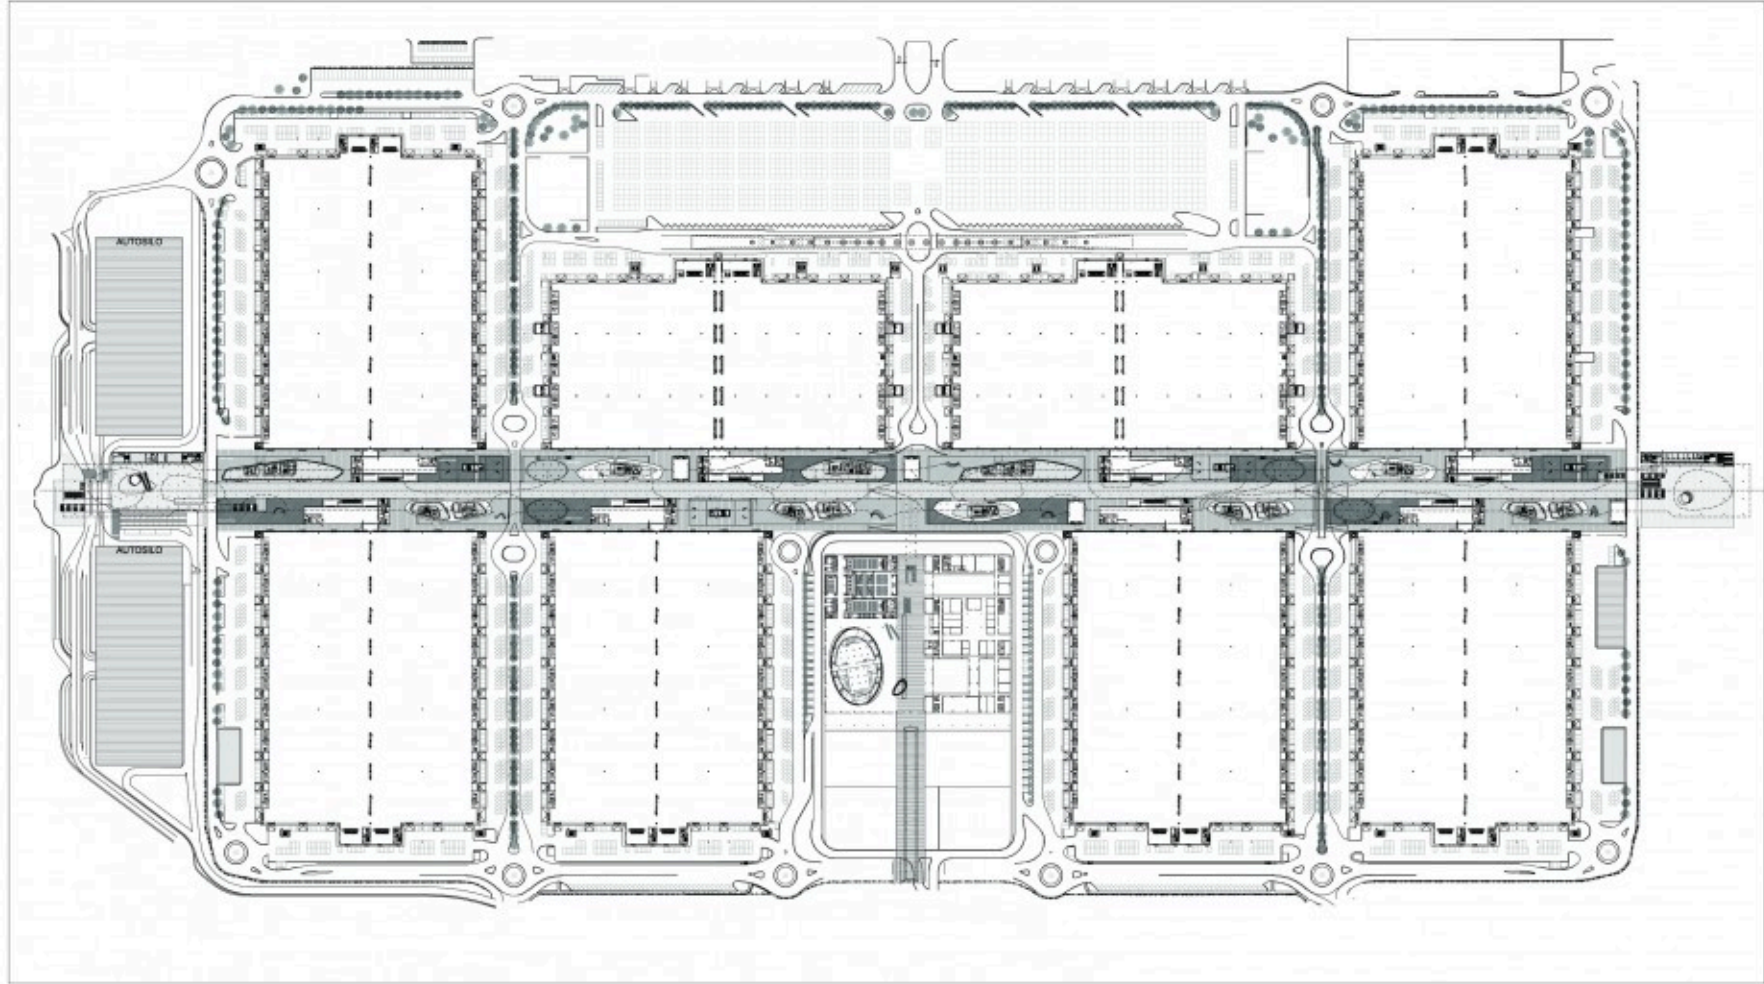

Milan Trade Fair

Studio Fuskas 2012
2.1 million square feet
under a horizontal diagrid

NUOVO POLO FIERA MILANO

TIPOLOGIA B

NORD
▼

PROSPETTO NORD

+ 0.00