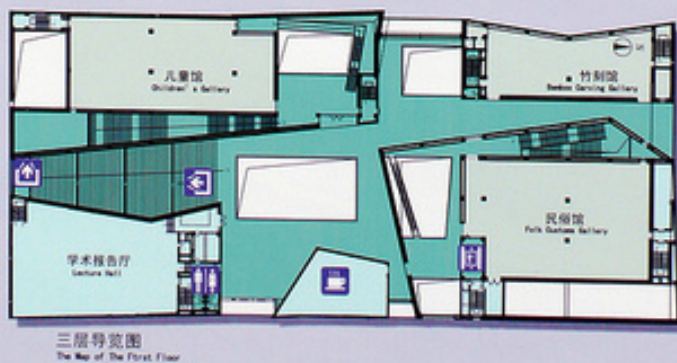

# Stacked Memory

... building with the debris of origin...collaboration req'd

## Ningbo Museum

Wang Shu, Amateur Architecture Studio,  
Beijing

Photo: Iwan Baan

瓦片集中砌筑区域材料用量表

材料名称	规格	单位	数量
红砖	240mm x 115mm x 53mm	m³	10.5
丁砖	240mm x 115mm x 53mm	m³	1.0
顺砖	240mm x 115mm x 53mm	m³	9.5
加数砖	240mm x 115mm x 53mm	m³	0.5
基础加数砖	240mm x 115mm x 53mm	m³	0.5