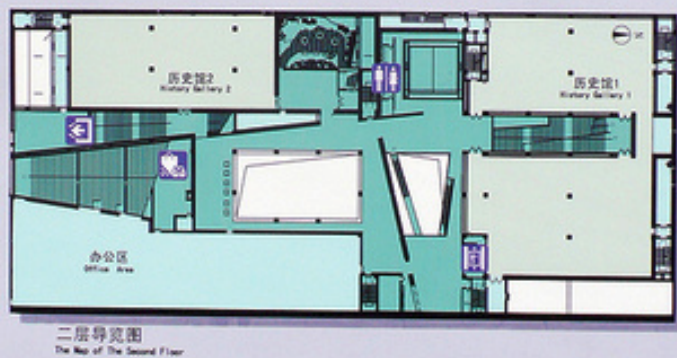

## Ningbo Museum

Wang Shu, Amateur Architecture Studio,  
Beijing

Photo: Iwan Baan

瓦片集中砌筑区域材料用量表

材料名称	规格	单位	数量
红砖	240mm x 115mm x 53mm	m³	10.5
丁砖	240mm x 115mm x 53mm	m³	1.0
顺砖	240mm x 115mm x 53mm	m³	9.5
加数砖	240mm x 115mm x 53mm	m³	0.5
基础加数砖	240mm x 115mm x 53mm	m³	0.5