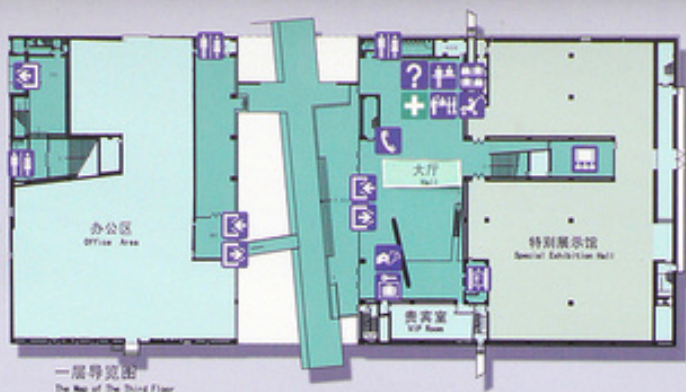

## Ningbo Museum

Wang Shu, Amateur Architecture Studio,  
Beijing

Photo: Iwan Baan

瓦片集中砌筑区域材料用量表

材料名称	规格	单位	数量
红砖	240mm x 115mm x 53mm	m³	10.5
丁砖	240mm x 115mm x 53mm	m³	1.0
顺砖	240mm x 115mm x 53mm	m³	9.5
加数砖	240mm x 115mm x 53mm	m³	0.5
基础加数砖	240mm x 115mm x 53mm	m³	0.5