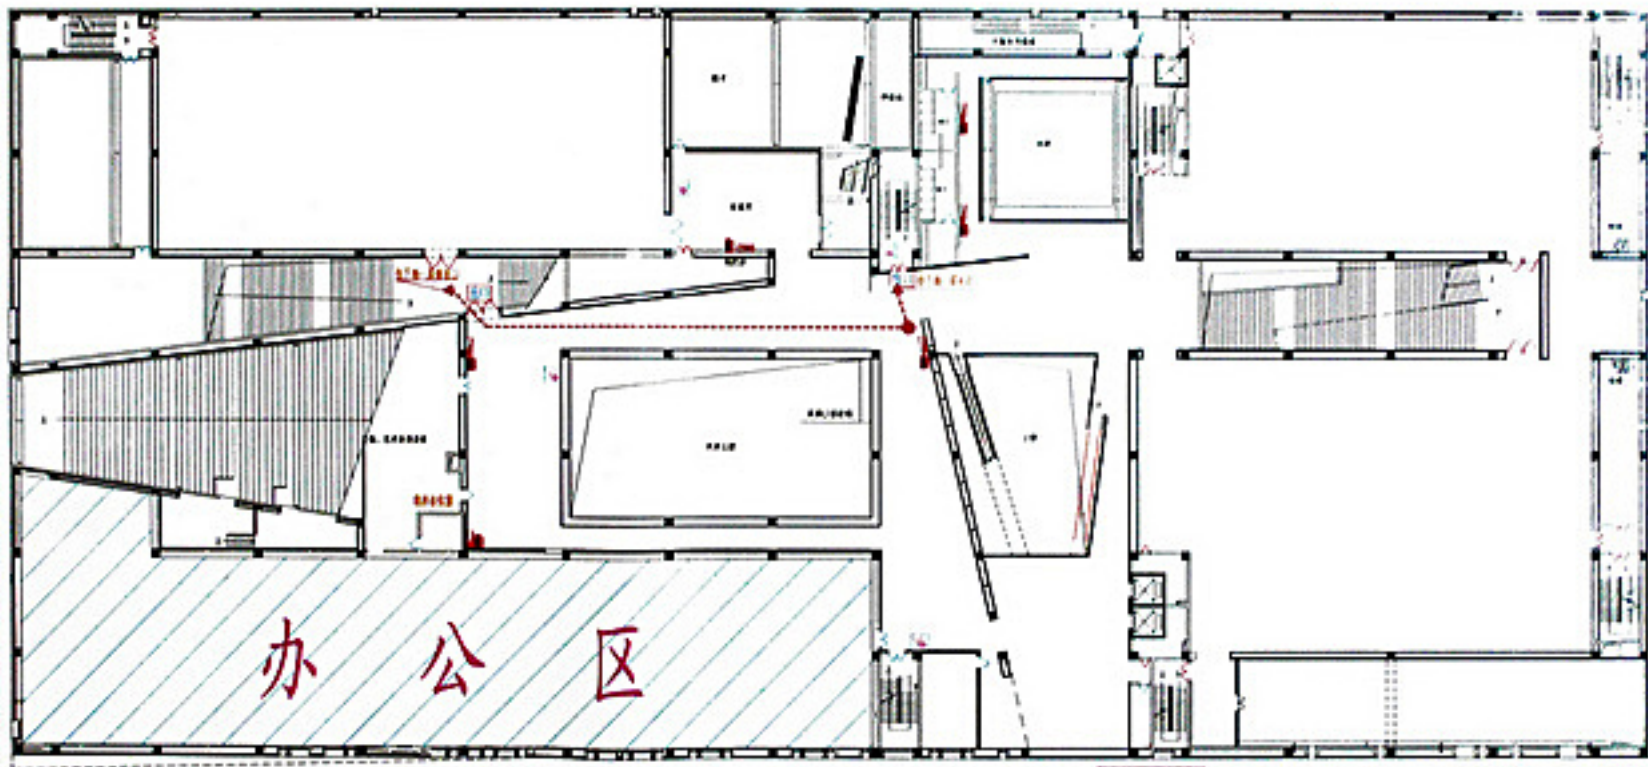

## Ningbo Museum

Wang Shu, Amateur Architecture Studio,  
Beijing

Photo: Iwan Baan

瓦片集中砌筑区域材料用量表

材料名称	规格	单位	数量
红砖	240mm x 115mm x 53mm	m³	10.5
丁砖	240mm x 115mm x 53mm	m³	1.0
顺砖	240mm x 115mm x 53mm	m³	9.5
加数砖	240mm x 115mm x 53mm	m³	0.5
基础加数砖	240mm x 115mm x 53mm	m³	0.5