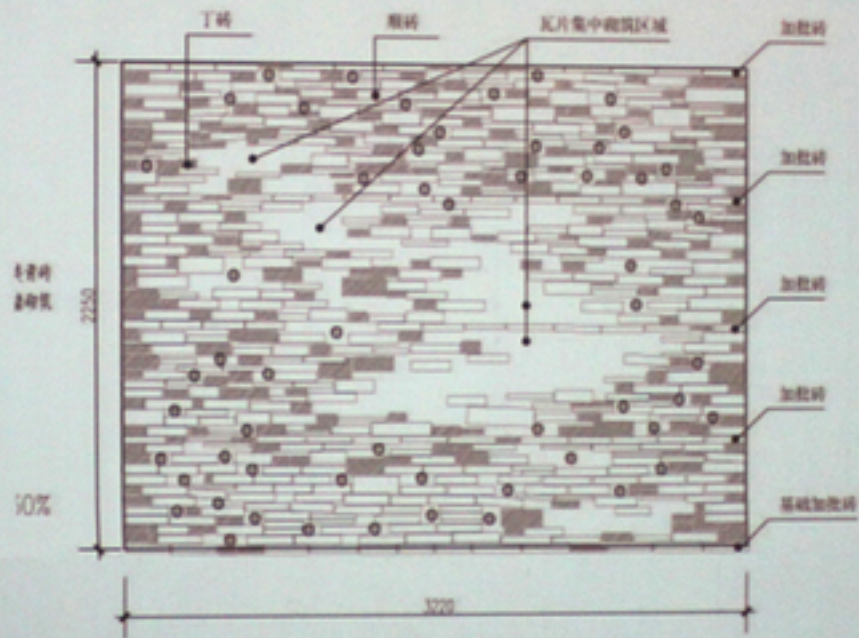

## Ningbo Museum

Wang Shu, Amateur Architecture Studio,  
Beijing

Photo: Iwan Baan

瓦片集中砌筑区域材料用量表

材料名称	规格	单位	数量
红砖	240mm x 115mm x 53mm	m³	10.5
丁砖	240mm x 115mm x 53mm	m³	1.0
顺砖	240mm x 115mm x 53mm	m³	9.5
加数砖	240mm x 115mm x 53mm	m³	0.5
基础加数砖	240mm x 115mm x 53mm	m³	0.5